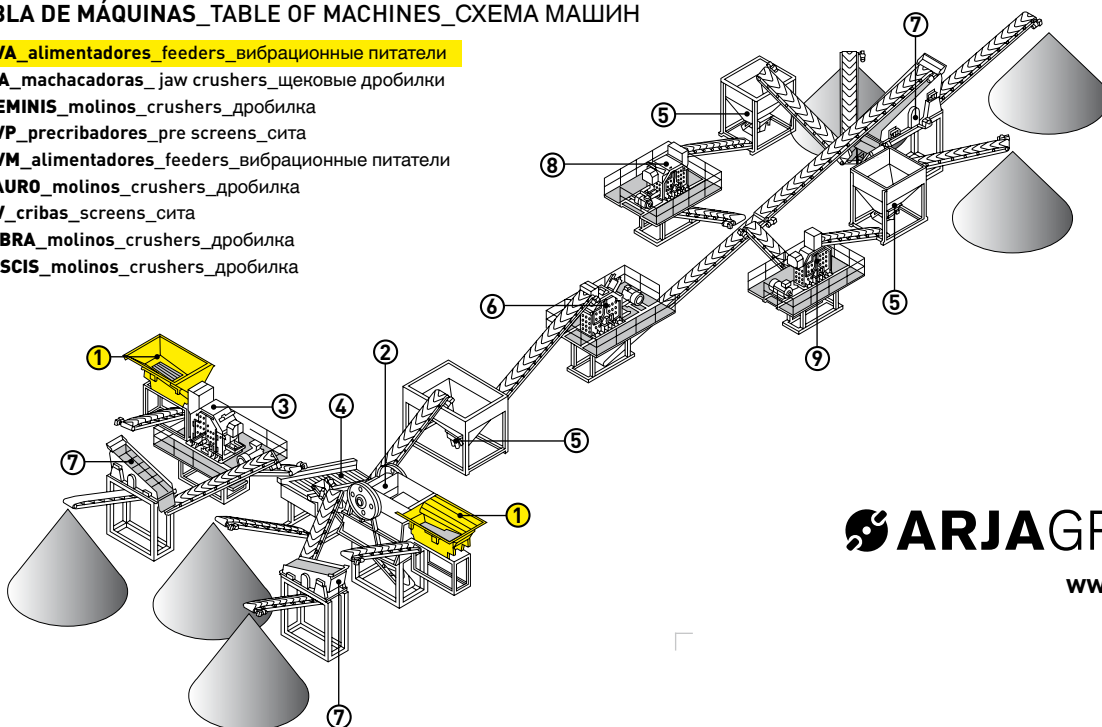

✓ **Producción (según reglaje)**
Production (according to setting)
Производительность (регулирование)

⚡ **Potencia**
Power
Мощность

📊 **Peso**
Weight
Вес

🌀 **Muelles**
Springs
Пружины

📏 **Dimensiones**
Dimensions
Размеры машины

TABLA DE MÁQUINAS_TABLE OF MACHINES_CXEMA МАШИИ

1. AVA_alimentadores_feeders_вибрационные питатели
2. MA_machacadoras_jaw crushers_щековые дробилки
3. GEMINIS_molinos_crushers_дробилка
4. CVP_precribadores_pre screens_сита
5. AVM_alimentadores_feeders_вибрационные питатели
6. TAURO_molinos_crushers_дробилка
7. CV_cribas_screens_сита
8. LIBRA_molinos_crushers_дробилка
9. PISCIS_molinos_crushers_дробилка