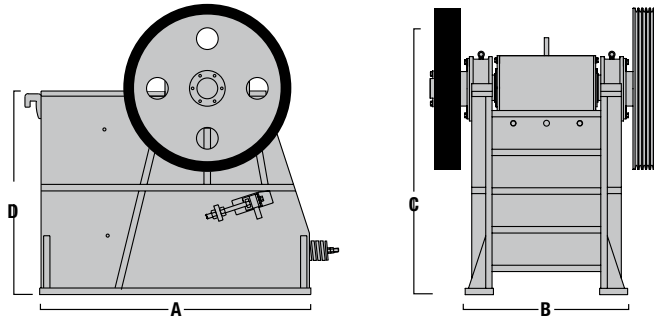

SERIE MA

machacadoras_ jaw crushers_ щековые дробилки

Model	⌚ T/h	⚡ Kw	📊 Kg	📏 mm			
				A	B	C	D
MA 0806	50-150	55	12.500	2.120	1.270	2.240	1.590
MA 1075	90-220	75	24.800	2.600	1.590	2.770	2.000
MA 1290	120-400	132	35.000	3.070	1.820	3.400	2.460
MA 1512	200-900	160	53.000	3.070	1.820	3.400	2.460
MA 1813	350-950	200	83.000	4.150	2.490	3.740	2.685

🔧	⌚				
	MA 0806	MA 1075	MA 1290	MA 1512	MA 1813
60	50-65	-	-	-	-
80	70-90	-	-	-	-
100	75-105	90-120	-	-	-
125	95-125	120-140	120-150	-	-
150	120-150	130-160	150-200	200-300	-
175		150-180	240-250	300-400	350-450
200		160-220	250-300	350-450	400-500
225			310-350	450-600	500-700
260			350-400	550-700	650-850
300				700-900	750-950

- ⌚ **Producción (según reglaje)** / Production (according to setting) / Производительность (регулирование)
- ⚡ **Potencia** / Power / Мощность
- 📊 **Peso** / Weight / Вес
- 🔧 **Regulación** / Regulation / Регулирование
- 📏 **Dimensiones** / Dimensions / Размеры машины

TABLA DE MÁQUINAS_ TABLE OF MACHINES_ СХЕМА МАШИН

1. AVA_alimentadores_feeders_вибрационные питатели
2. MA_machacadoras_ jaw crushers_ щековые дробилки
3. GEMINIS_molinos_crushers_дробилка
4. CVP_precribadores_pre screens_сита
5. AVM_alimentadores_feeders_вибрационные питатели
6. TAURO_molinos_crushers_дробилка
7. CV_cribas_screens_сита
8. LIBRA_molinos_crushers_дробилка
9. PISCIS_molinos_crushers_дробилка