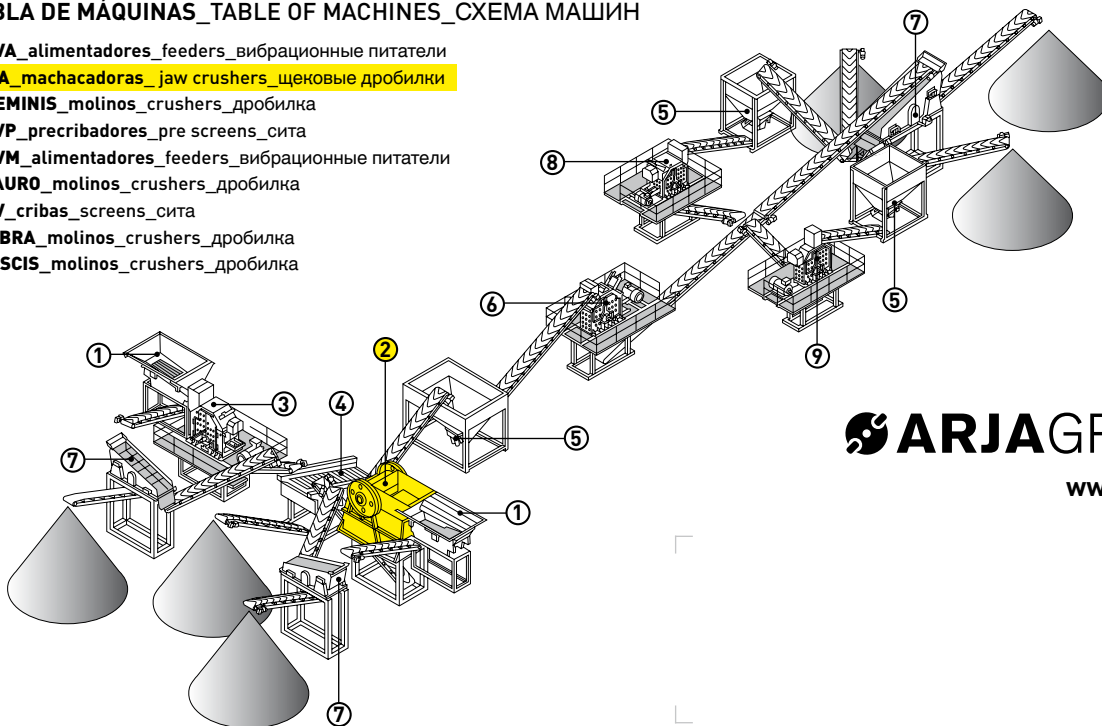

ARJAGROUP

www.arja.com