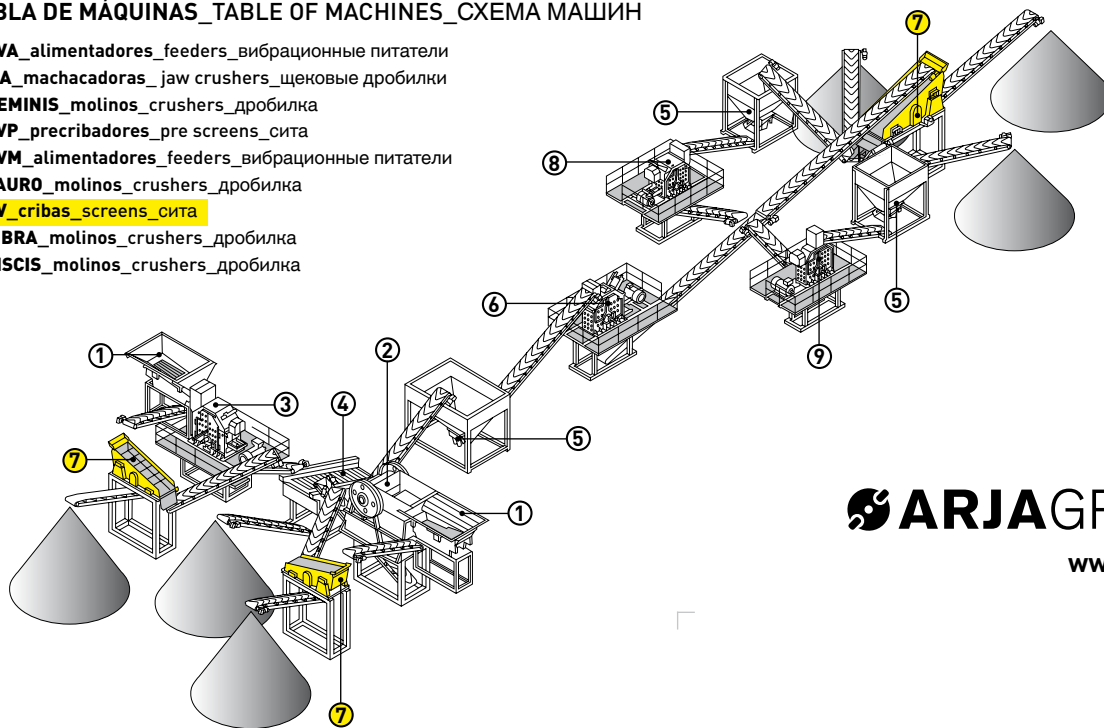

ARJAGROUP

cribas_screens_сита

SERIE CV

Cribas de gran robustez. Sistema de cribado libre mediante muelles que impide vibraciones en el chasis. Caja electrosoldada y arriostrada con perfiles normalizados. Accionamiento por contrapesas y eje excéntrico. Sistema de tensado de muelles por enganches laterales y transmisiones por poleas y correas.

↔ Dimensiones de bandeja
Dimensions of tray
Размеры лотка

⚙ Superficie de cribado
Screening surface
Площадь просеивания

|| Número de bandejas
Number of trays
Количество лотков

⚡ Potencia
Power
Мощность

⊖ Muelles
Springs
Пружины

📏 Dimensiones
Dimensions
Размеры машины

📄 TABLA DE MÁQUINAS_TABLE OF MACHINES_СХЕМА МАШИИ

1. AVA_alimentadores_feeders_вибрационные питатели
2. MA_machacadoras_jaw crushers_щечковые дробилки
3. GEMINIS_molinos_crushers_дробилка
4. CVP_precribadores_pre screens_сита
5. AVM_alimentadores_feeders_вибрационные питатели
6. TAURO_molinos_crushers_дробилка
7. CV_cribas_screens_сита
8. LIBRA_molinos_crushers_дробилка
9. PISCIS_molinos_crushers_дробилка