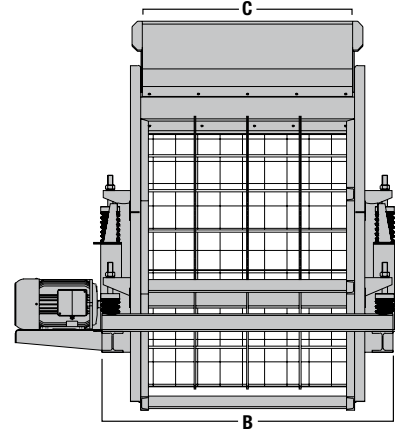

CV

i SERIE CV

cribas_screens_сита

Model	↔	⚙		⚡	⊖	A	B	C	D
	mm	m ²	Un	Kw	Un	mm	mm	mm	mm
CV 232 / 233 / 234	900 x 2.500	2,3	2 / 3 / 4	4 / 5,5 / 7,5	4	2.500	1.360	920	2.500
CV 362 / 363 / 364	1.200 x 3.000	3,6	2 / 3 / 4	5,5 / 7,5 / 11	4	3.000	1.660	1.220	3.000
CV 502 / 503 / 504	1.200 x 4.000	5	2 / 3 / 4	7,5 / 11 / 15	8	3.750	1.700	1.220	4.000
CV 602 / 603 / 604	1.500 x 4.000	6	2 / 3 / 4	7,5 / 11 / 15	8	3.750	2.000	1.520	4.000
CV 752 / 753 / 754	1.500 x 5.000	7	2 / 3 / 4	11 / 15 / 15	12	4.445	2.040	1.520	5.000
CV 902 / 903 / 904	1.800 x 5.000	9	2 / 3 / 4	15 / 18,5 / 22	12	4.445	2.340	1.820	5.000
CV 1202 / 1203	2.000 x 6.000	12	2 / 3	18,5 / 22	12	6.075	2.620	2.000	6.000

↔ Dimensiones de bandeja
Dimensions of tray
Размеры лотка

⚙ Superficie de cribado
Screening surface
Площадь просеивания

|| Número de bandejas
Number of trays
Количество лотков

⚡ Potencia
Power
Мощность

⊖ Muelles
Springs
Пружины