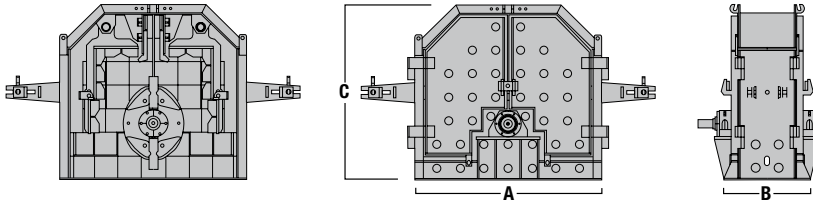

i SERIE PISCIS

molinos impactores terciarios_ tertiary impact crushers_ дробилки для третичного дробления

Model	✓	⚡	📏	📊	⚙️	📏		
						A	B	C
	T/h	Kw	mm	Kg	Un	mm		
Piscis 1000 R* E*	60	90	90	6.250	2	2.020	940	1.900
Piscis 2000 R* E*	120	160	90	9.300	4	2.020	1.450	1.900
Piscis 3000 R* E*	180	250	90	13.700	6	2.020	1.960	1.900