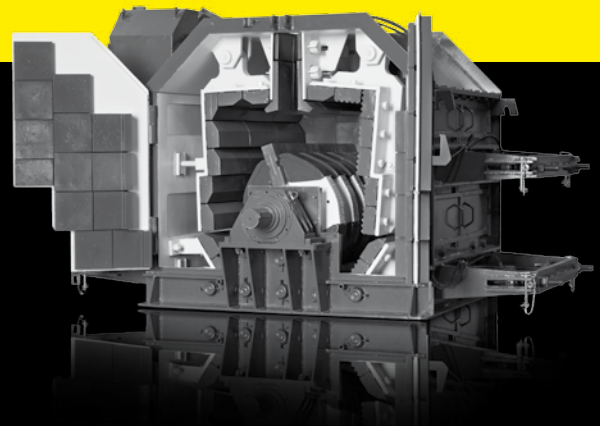

ARJAGROUP

molinos impactores terciarios_tertiary impact crushers_дробилки для третичного дробления

SERIE PISCIS

Molinos impactores terciarios. Rotor y cámara reversible de fácil acceso con repuestos iguales e intercambiables. Admiten hasta 90mm.

Tertiary impact crushers, have reversible rotor and easy access for maintenance, with equal interchangeable spare parts. Feed sizes up to 90 mm.

Вращение ротора реверсивное. Простой доступ к узлам и агрегатам во время сервисного обслуживания. Максимальный размер куска на входе 90 мм.