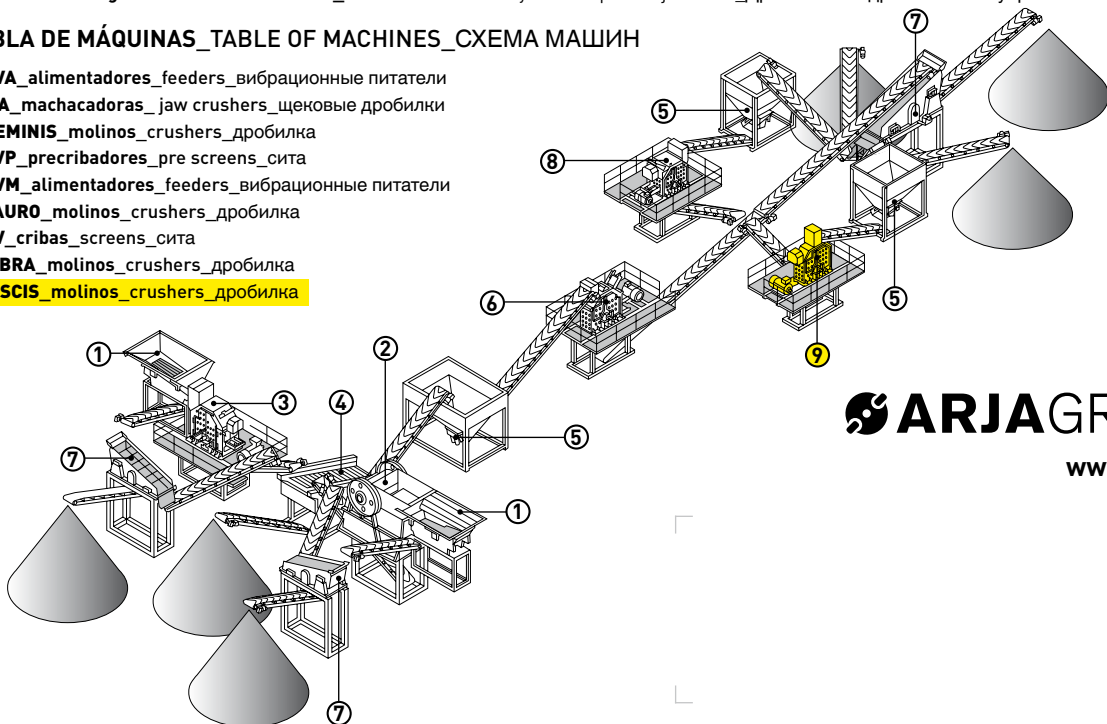

ARJAGROUP

molinos impactores terciarios_tertiary impact crushers_дробилки для третичного дробления

SERIE PISCIS

Molinos impactores terciarios. Rotor y cámara reversible de fácil acceso con repuestos iguales e intercambiables. Admiten hasta 90mm.

R* Molino reversible_ Reversible crusher_ Реверсивное вращение ротора

P* Molino con segundo paladar impactor_ Crusher with second impact apron_ Дробилка с двумя камерами дробления

E* Molino con regulación hidráulica directa_ Crusher with direct hydraulic apron adjustment_ Дробилка с гидравлическим управлением

TABLA DE MÁQUINAS_ TABLE OF MACHINES_ СХЕМА МАШИН

1. AVA_ alimentadores_ feeders_ вибрационные питатели
2. MA_ machacadoras_ jaw crushers_ щековые дробилки
3. GEMINIS_ molinos_ crushers_ дробилка
4. CVP_ precribadores_ pre screens_ сита
5. AVM_ alimentadores_ feeders_ вибрационные питатели
6. TAURO_ molinos_ crushers_ дробилка
7. CV_ cribas_ screens_ сита
8. LIBRA_ molinos_ crushers_ дробилка
9. PISCIS_ molinos_ crushers_ дробилка