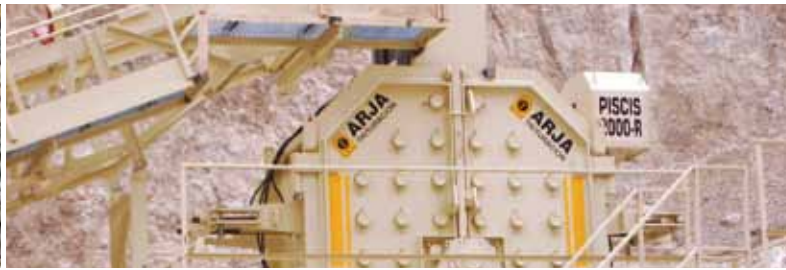

i SERIE PISCIS

molinos impactores terciarios_ tertiary impact crushers_ дробилки для третичного дробления

Model	✓	⚡	📏	📊	⚙️	📏		
						A	B	C
	T/h	Kw	mm	Kg	Un	mm		
Piscis 1000 R* E*	60	90	90	6.250	2	2.020	940	1.900
Piscis 2000 R* E*	120	160	90	9.300	4	2.020	1.450	1.900
Piscis 3000 R* E*	180	250	90	13.700	6	2.020	1.960	1.900

Model	✓	⚡	📏	📊	⚙️	📏		
						A	B	C
	T/h	Kw	mm	Kg	Un	mm		
Piscis 1000 R* P* E*	60	110	90	6.750	2	2.020	940	1.900
Piscis 2000 R* P* E*	120	200	90	10.400	4	2.020	1.450	1.900
Piscis 3000 R* P* E*	180	315	90	14.800	6	2.020	1.960	1.900

- ✓ **Producción** / Production / Производительность
- ⚡ **Potencia** / Power / Мощность
- 📏 **Tamaño máximo de entrada** / Maximum feed size / Максимальный размер входного куска
- 📊 **Peso** / Weight / Вес
- ⚙️ **Barras batidoras** / Blow bars / Молоток
- 📏 **Dimensiones** / Dimensions / Размеры машины

R* Molino reversible_ Reversible crusher_ Реверсивное вращение ротора

P* Molino con segundo paladar impactor_ Crusher with second impact apron_ Дробилка с двумя камерами дробления

E* Molino con regulación hidráulica directa_ Crusher with direct hydraulic apron adjustment_ Дробилка с гидравлическим управлением

TABLA DE MÁQUINAS_ TABLE OF MACHINES_ СХЕМА МАШИН

1. AVA_ alimentadores_ feeders_ вибрационные питатели
2. MA_ machacadoras_ jaw crushers_ щековые дробилки
3. GEMINIS_ molinos_ crushers_ дробилка
4. CVP_ precribadores_ pre screens_ сита
5. AVM_ alimentadores_ feeders_ вибрационные питатели
6. TAURO_ molinos_ crushers_ дробилка
7. CV_ cribas_ screens_ сита
8. LIBRA_ molinos_ crushers_ дробилка
9. PISCIS_ molinos_ crushers_ дробилка

ARJAGROUP

www.arja.com