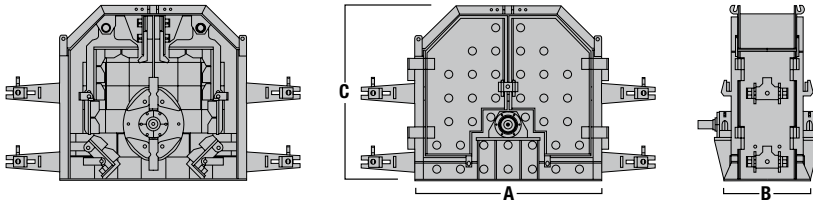

Tertiary impact crushers, have reversible rotor and easy access for maintenance, with equal interchangeable spare parts. Feed sizes up to 90 mm.

Вращение ротора реверсивное. Простой доступ к узлам и агрегатам во время сервисного обслуживания. Максимальный размер куска на входе 90 мм.

Model	✓	⚡	📏	📊	⚙️	📏		
						A	B	C
	T/h	Kw	mm	Kg	Un	mm		
Piscis 1000 R* E*	60	90	90	6.250	2	2.020	940	1.900
Piscis 2000 R* E*	120	160	90	9.300	4	2.020	1.450	1.900
Piscis 3000 R* E*	180	250	90	13.700	6	2.020	1.960	1.900

- ✓ **Producción** / Production / Производительность
- ⚡ **Potencia** / Power / Мощность
- 📏 **Tamaño máximo de entrada** / Maximum feed size / Максимальный размер входного куска
- 📊 **Peso** / Weight / Вес
- ⚙️ **Barras batidoras** / Blow bars / Молоток
- 📏 **Dimensiones** / Dimensions / Размеры машины